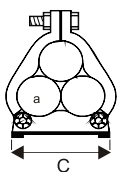

24 to 76 mm diameter cables in trefoil groups
Available as either single or two fixing design
Operating temperature - 60 °C to +100 °C

Cable Diameter		Dimensions (mm)				
min	max	B	D	Single fixing	Two fixing	
				C	C	E
24	25	94	38	75	128	102
25	27	97	38	75	128	102
27	28	100	38	75	128	102
28	30	103	38	76	130	104
30	32	105	38	79	133	107
32	34	106	38	83	135	109
34	35	109	38	86	137	110
35	36	113	38	89	138	113
36	38	116	38	92	140	114
38	40	119	38	95	145	118
40	41	122	38	99	147	121
41	43	124	38	105	149	123
43	44	127	38	108	150	124
44	46	130	38	112	154	128
46	48	133	38	114	156	129
48	49	137	38	118	159	133
49	51	140	38	121	165	135
51	53	143	38	124	165	137
53	54	146	38	127	172	141
54	55.5	155	44	133	183	152
55.5	57	158	44	137	187	155
57	59	160	44	141	189	157
59	60	163	44	145	191	160
60	62	165	44	148	194	162
62	63.5	168	44	152	196	165
63.5	65	172	44	156	199	168
65	66.5	176	44	160	202	170
66.5	68	178	44	164	205	173
68	70	181	44	168	208	176
70	71.5	187	44	171	215	183
71.5	73	190	44	175	217	186
73	74.5	193	44	179	220	188
74.5	76	197	44	183	222	191

Single Fixing